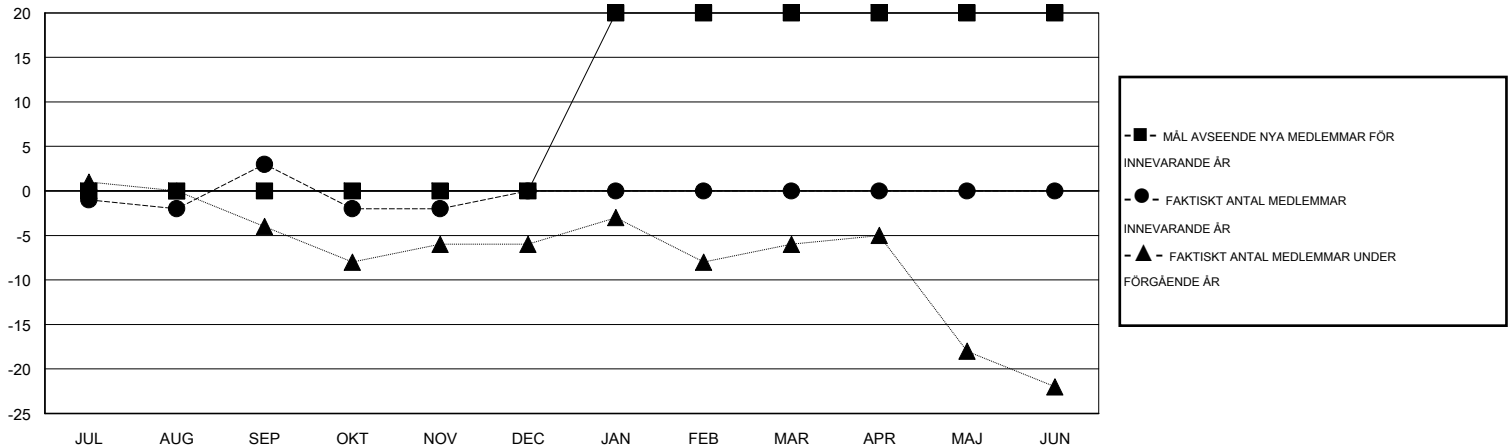

MONTHLY MEMBERSHIP PROGRESS REPORT

District 101 N

Results as of: 11/30/2014

GMT: Kenneth Persson

OMRÅDE SWEDEN

GMT KO 4

Klubbar					Medlemmar				
RESULTAT FÖR 2014-2015					RESULTAT FÖR 2014-2015				
KVARTAL	MÅL AVSEENDE NYA KLUBBAR	NYA KLUBBAR	AVFÖRDA KLUBBAR	NETTOTILLVÄX T/MINSKNING	KVARTAL	MÅL AVSEENDE NYA MEDLEMMAR	CHARTER OCH TILLAGDA NYA MEDLEMMAR	AVFÖRDA MEDLEMMAR	NETTOTILLVÄX T/MINSKNING
JUL/AUG/SEP	0	0	0	0	JUL/AUG/SEP	0	6	3	3
OKT/NOV/DEC	0	0	0	0	OKT/NOV/DEC	0	4	9	-5
JAN/FEB/MAR	1	0	0	0	JAN/FEB/MAR	20	0	0	0
APR/MAJ/JUN	0	0	0	0	APR/MAJ/JUN	0	0	0	0

MÅL OCH FAKTISKT ANTAL NYA KLUBBAR

MÅL OCH FAKTISKT ANTAL MEDLEMMAR

NEDLAGDA KLUBBAR: 0	9 CLUBS OF 32 TOG UPP EN ELLER FLER NYA MEDLEMMAR	KÖNSFÖRDELNING
		MAN 523 (73.87%)
		KVINNA 185 (26.13%)
AVFÖRDA MEDLEMMAR	KLICKA HÄR FÖR INFORMATION OM STATUS	FAMILJMEDLEMMAR 34
AVLIDNA 4		HUVUDMAN I HUSHÄLLET 17
NEDLAGD KLUBB 0		INGEN HUVUDMAN I HUSHÄLLET 17
ÖVRIGA 8		
TOTAL 12		